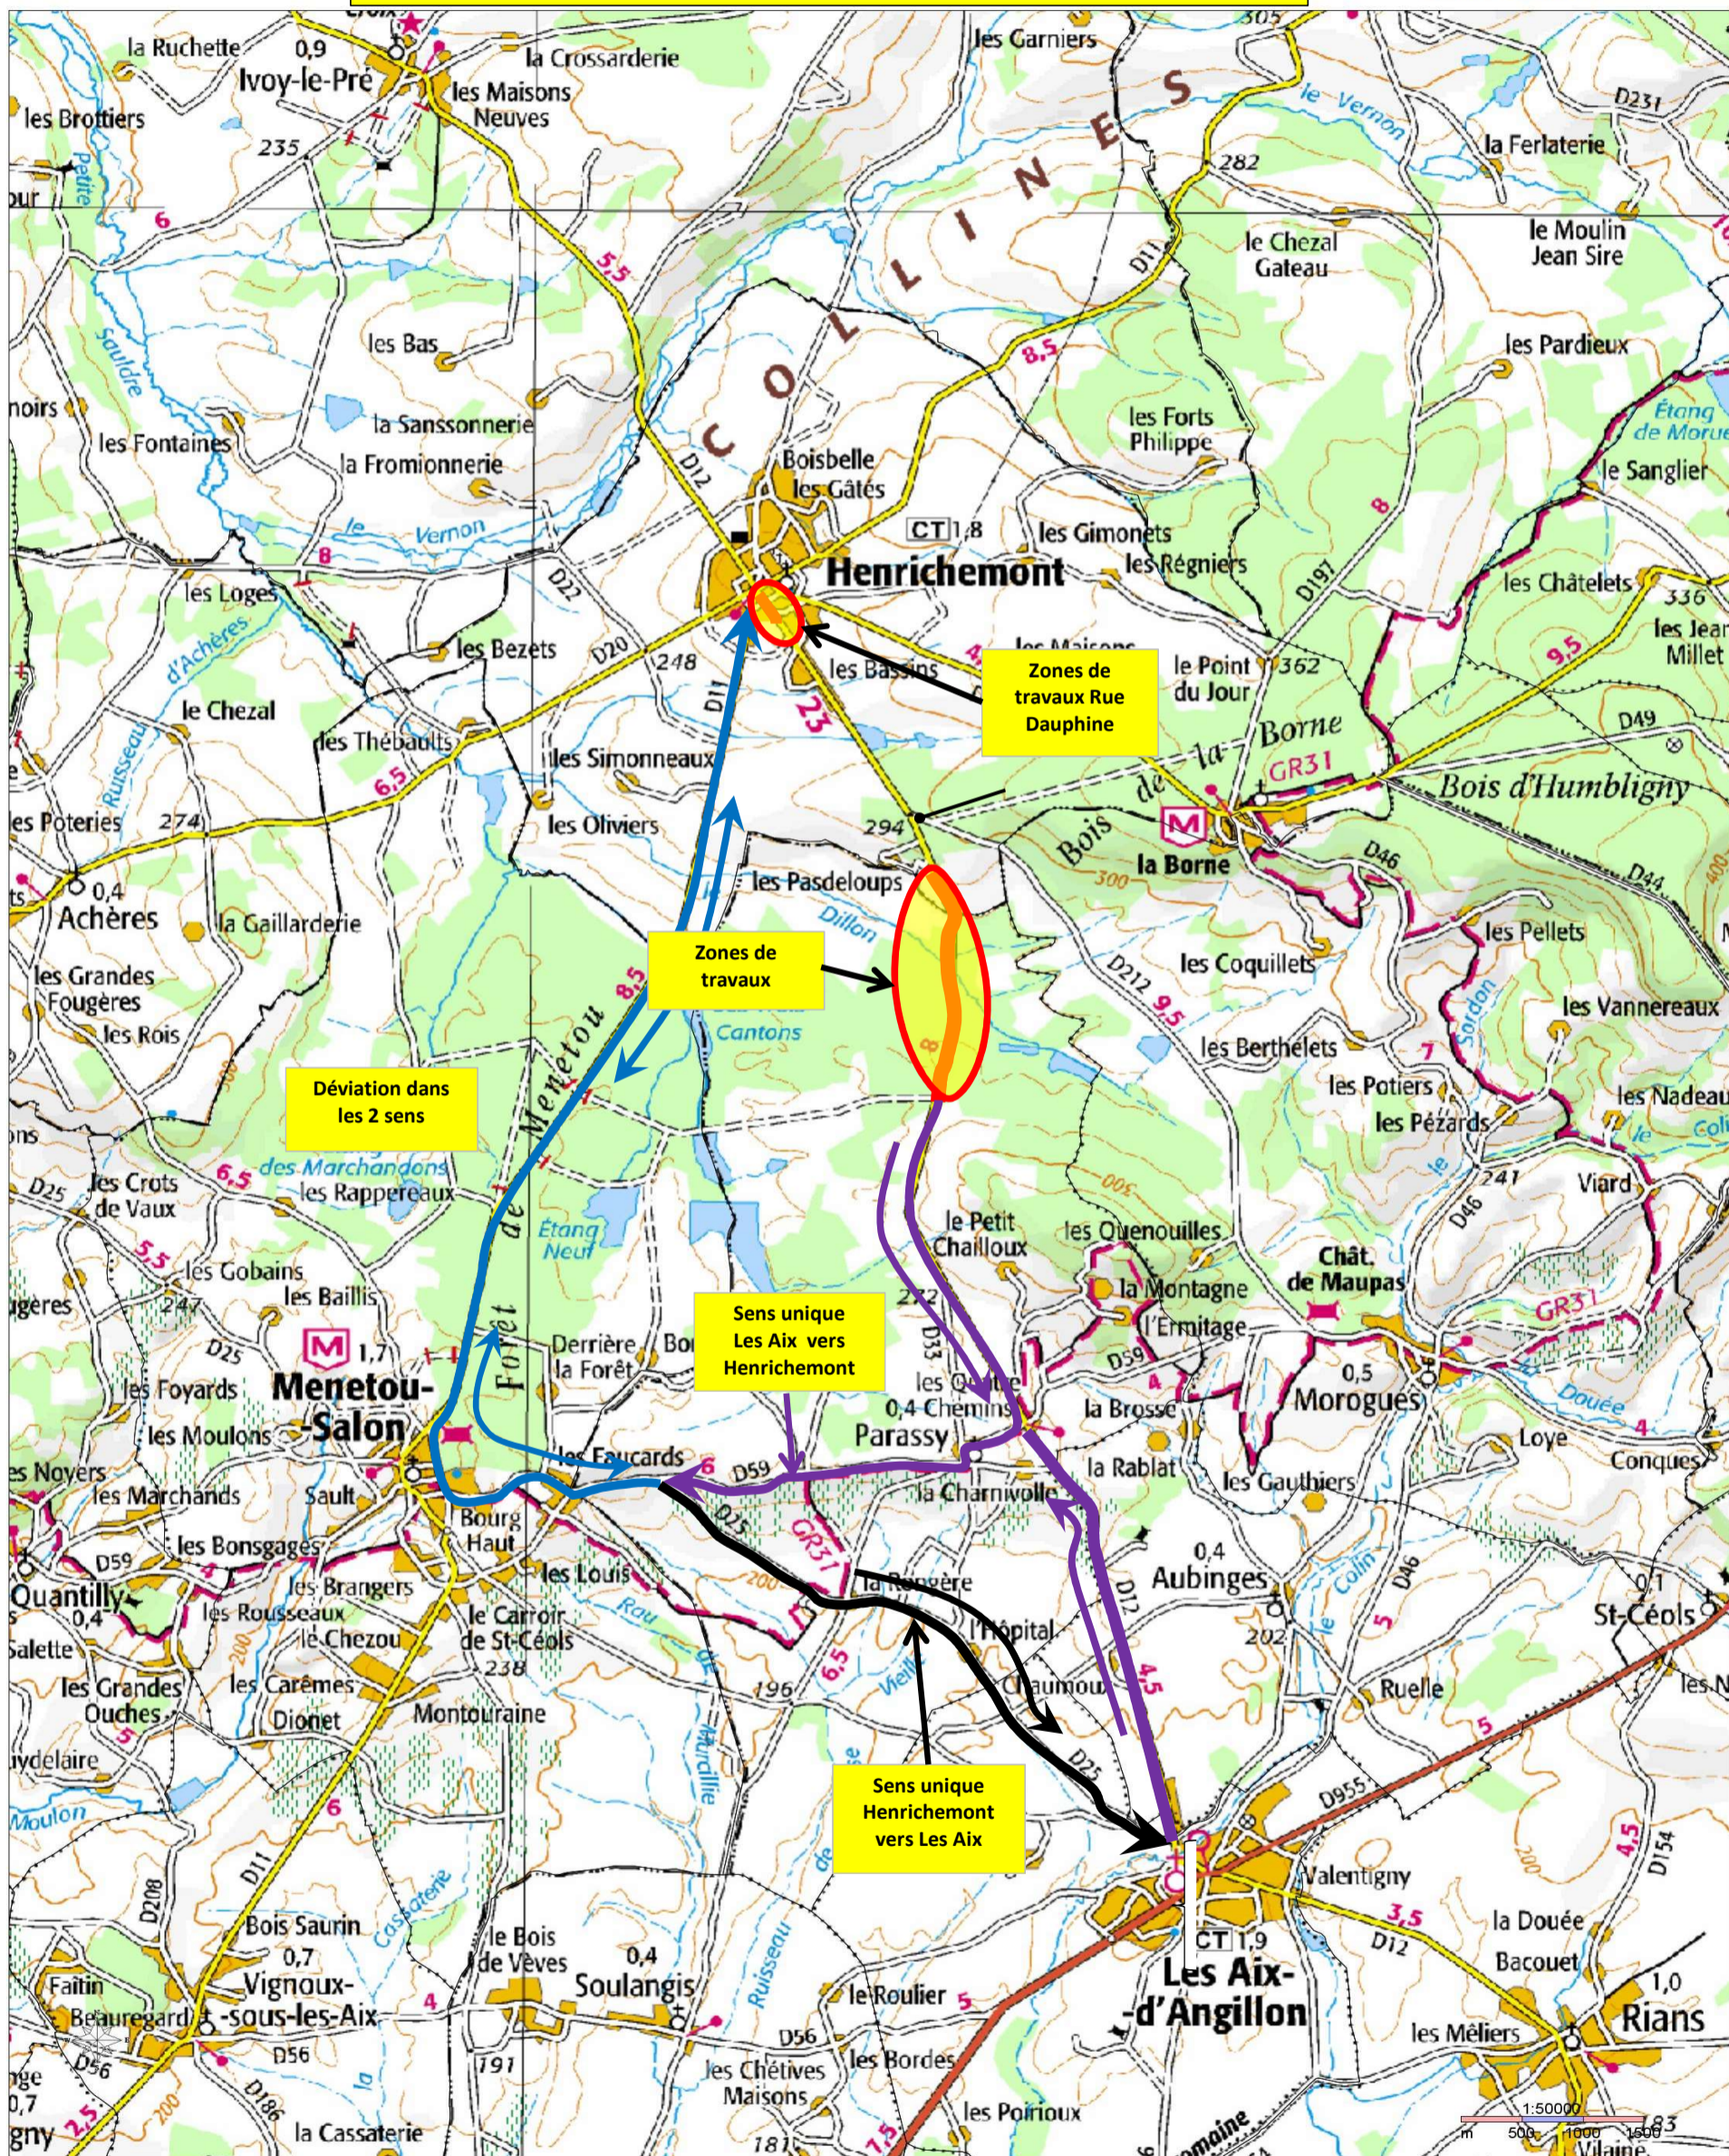

# Plan de déviation

## Déviation RD 12 Henrichemont / Les Aix

**DEVIATION DU 05 - 11 AU 20 - 11 - 24**

Route Barree

Zones de travaux